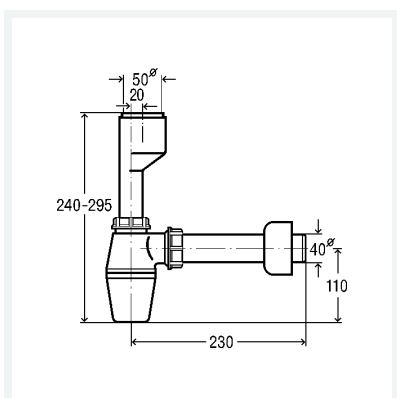

Lahvový zápachový uzávěr

- pro následující produkty a použití: pisoárová mísa nebo výlevka bez nalisovaného zápachového uzávěru

Vybavení

excentrický přípoj, chlopňové těsnění, rozeta, odtok vodorovně
model 5725.94

artikl 112 271

Vlastnosti

Jmenovitá světlost 1	DN1	50
Jmenovitá světlost 2	DN2	40
Hmotnost	256 g	
Objem	2500,96 cm ³	
Materiál	plast	