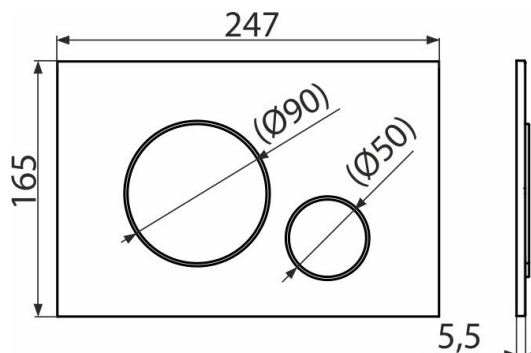

M670

Ovládací tlačítko pro WC moduly, bílá-lesk

Použití

Pro předstěnové instalační systémy a WC nádrže pro zazdění

Vlastnosti

- Dvoučinné mechanické splachování
- Kompatibilní pro všechny předstěnové instalační systémy a nádrže pro zazdění Alca
- Materiál: plast
- Povrchová úprava: bílá
- Tlačítko minimálně vystupuje nad obklad díky tloušťce pouhých 5,5 mm

Rozsah dodávky

- Šablona pro nastavení šroubů tlačítek
- Šroub mechanismu splachování 2 ks
- Tlačítko
- Upevňovací rámeček tlačítka
- Závitová úchytky rámečku tlačítka 2 ks

Objednací kód, Logistické informace

Kód	EAN	Hmotnost (kus balení paleta)	Rozměr (kus balení)	Množství (balení paleta)
M670	8595580562663	0,36 9,07 274,0 kg	250×170×36 595×395×245 mm	25 700 ks

Záruky 2/2 roky * Celní kód 39269097

Technické parametry