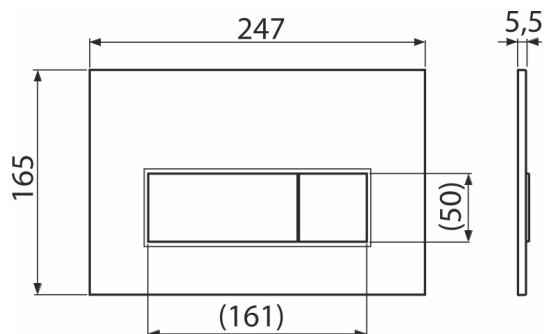

M570

Ovládací tlačítko pro WC moduly, bílá-lesk

Použití

Pro předstěnové instalační systémy a WC nádrže pro zazdění

Vlastnosti

- Dvoučinné mechanické splachování
- Kompatibilní pro všechny předstěnové instalační systémy a nádrže pro zazdění Alca
- Materiál: plast
- Povrchová úprava: bílá
- Tlačítko minimálně vystupuje nad obklad díky tloušťce pouhých 5,5 mm

Kód	EAN	Hmotnost (kus balení paleta)	Rozměr (kus balení)	Množství (balení paleta)
M570	8595580558604	0,35 8,66 262,5 kg	250×170×36 595×395×245 mm	25 700 ks

Záruky 2/2 roky * Celní kód 39269097

Technické parametry