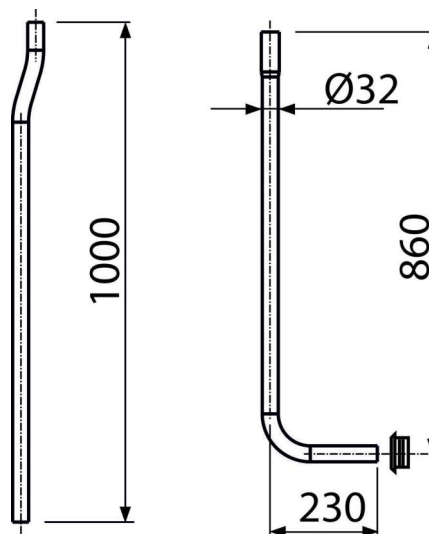

A95

Trubice splachovací dělená DN32 + vložka vrapová

Použití

Pro spojení splachovacích nádržek na omítku s WC mísou

Vlastnosti

- Materiál: ABS
- Trubice splachovací dělená Ø32 mm

Rozsah dodávky

- Koleno Ø35 mm
- Trubka Ø32 mm
- Vrapová vložka 55–58/32 mm

Objednací kód, Logistické informace

Kód	EAN	Hmotnost (kus balení paleta)	Rozměr (kus balení)	Množství (balení paleta)
A95	8594045933413	0,27 0,27 - kg	1000×64×230 - mm	1 - ks

Záruky 2/2 roky * **Celní kód** 39174000