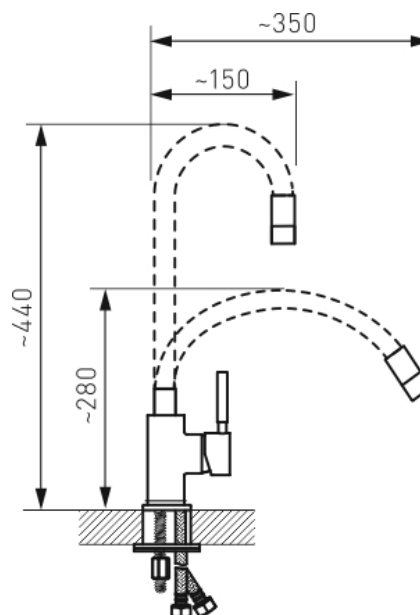

70710,5

Dřezová stojánková baterie s elastickým ramenem, černá

EAN :8590309090335

Intrastat :84818011

Provedení : černá

Hmotnost : 1,650 kg (brutto)

Kvalitní a odolná keramická kartuše 35 mm s prodlouženou zárukou 5 let. Prvotřídní provedení černá-mat. Stojánková dřezová baterie s FLEXI ramenem. Součástí baterie jsou převodní hadičky.

Nazev	Hodnota	Jednotka
Záruka na těsnost kartuše	5	rok
Typ ramene	elastické	
Hloubka krabice	220	mm
Šířka krabice	340	mm
Výška krabice	60	mm
Výška výrobku	330	mm
Šířka výrobku	100	mm
Hloubka výrobku	45	mm
Provedení	černá	
Materiál	mosaz	

[obrázek pro tisk](#)
[rozměry\(jpg\)](#)