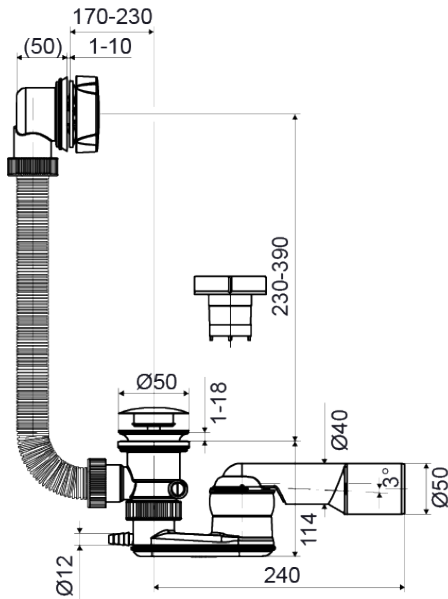

Sifón vaňový CLICK-CLACK s kovovými krytkami, chróm

T-1438K-III DN50/DN40

Sifón sa používa na odvádzanie odpadovej vody z vane do potrubia vnútornej kanalizácie, _x000B_pričom zamedzuje spätnému vnikaniu zápachu z kanalizácie.

Číslo výrobku	DMOC
621601	37.94 €

Cena bez DPH (Zmena ceny vyhradená)

Popis

.

Technické parametre

Možnosť ovládania	S ovládaním
Prietok	0,5 L/s
Priemer mriežky	70 mm
Teplotná odolnosť	95 °C
Materiál	PP
Materiál mriežky	Nerezová oceľ
Materiál krytky mriežky	Kov, CLICK-CLACK
Materiál krytky prepadu	Kov
Svetlosť potrubia	DN50, DN40

Logistické informácie

Množstvo (ks v krabici)	10
Množstvo (paleta)	250
Množstvo kusov na paletu	25
Rozmer vrecko, krabica, kus	280 x 450
Rozmer (balenie)	420 x 350 x 280
Hmotnosť (kg/kus)	0,7767
Hmotnosť (balenie) kg	7,77
Hmotnosť (paleta)	194,18