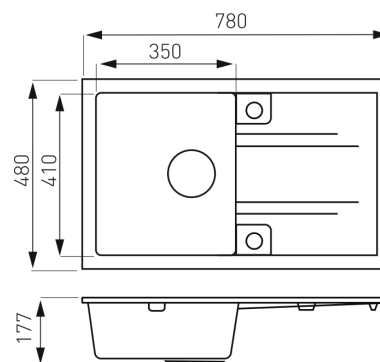

DRGM48/78GA

Granitový dřez s odkapem, s přepadem z dřezu, šedá

EAN :5902194986793

Intrastat :68109900

Provedení : šedá

Cena : 4 545 Kč (bez DPH)

Hmotnost : 17,750 kg (brutto)

Granitový dřez s přepadem a okapem. Dřez má rozměry 78x48 cm a hloubku 17,7 cm. Automatické otevírání a zavírání vypustí knoflíkem. Součástí balení je sifon. Prodloužená záruka 5 let.

Nazev	Hodnota	Jednotka
Provedení	šedá	
Záruka	15	rok

[obrázek pro tisk](#)
[rozměry\(jpg\)](#)