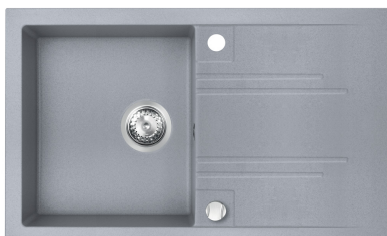

DRGM48/78GA

Granitový dřez s odkapem, s přepadem z dřezu, šedá

EAN :5902194986793

Intrastat :68109900

Provedení : šedá

Cena : 4 545 Kč (bez DPH)

Hmotnost : 17,750 kg (brutto)

Granitový dřez s přepadem a okapem. Dřez má rozměry 78x48 cm a hloubku 17,7 cm. Automatické otevírání a zavírání vypustí knoflíkem. Součástí balení je sifon. Prodloužená záruka 5 let.