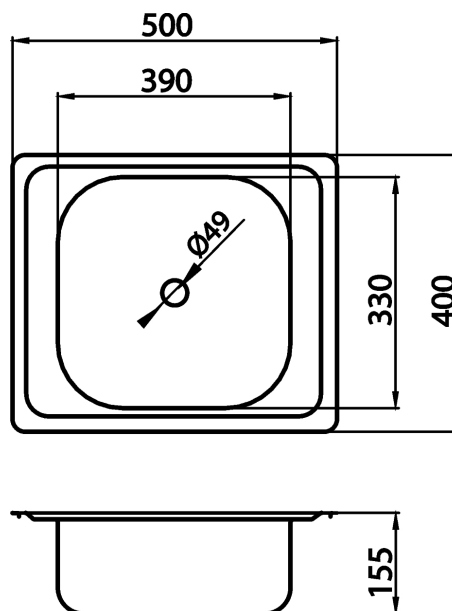

DR40/50

Dřez 40x50 nerez

EAN :8590309049548

Intrastat :73241000

Provedení : nerez

Cena : 826 Kč (bez DPH)

Hmotnost : 1,500 kg (brutto)

Vnější rozměr 40x50 cm a hloubka 15,5 cm. Kuchyňský dřez bez přepadu. Součástí balení je sifon NSP 45. Prodloužená záruka 5 let.

Nazev	Hodnota	Jednotka
Výška výrobku	500	mm
Šířka výrobku	400	mm
Hloubka výrobku	155	mm
Provedení	nerez	
Záruka	5	rok
Hloubka krabice	155	mm
Šířka krabice	400	mm
Výška krabice	500	mm

[obrázek pro tisk](#)
[Prohlášení EN](#)
[Prohlášení o shodě](#)
[Prohlášení SK](#)
[rozměry\(jpg\)](#)