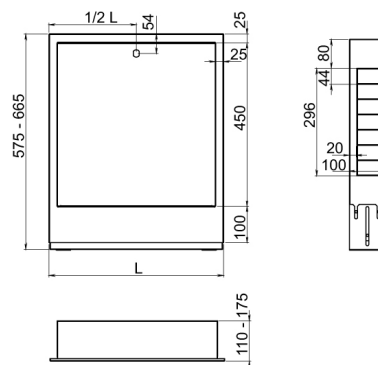

SZP-1

Skříň rozdělovače podomítková 435/575-665/110-175

EAN :5901095652370

Intrastat :94032080

Provedení : 435 mm

Cena : 1 652 Kč (bez DPH)

Hmotnost : 9,000 kg (brutto)

Pro rozdělovače RO02-RO05,RZ02-RZ05,RZP02-RZP05,RPN02-RPN06,RP02-RP06

Nazev	Hodnota	Jednotka
Provedení	435 mm	
Hloubka krabice	130 mm	
Šířka krabice	600 mm	
Výška krabice	500 mm	
Výška výrobku	575 mm	
Šířka výrobku	445 mm	
Hloubka výrobku	110 mm	

[obrázek pro tisk](#)
[rozměry\(jpg\)](#)