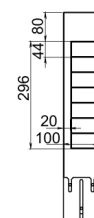

SZP-2

Skříň rozdělovače podomítková 565/575-665/110-175

EAN :5901095652363

Intrastat :94032080

Provedení : 565 mm

Cena : 1 900 Kč (bez DPH)

Hmotnost : 11,000 kg (brutto)

Pro rozdělovače RO02-RO07,RZ02-RZ07,RZP02-RZP07,RPN02-RPN08,RP02-RP08

Pro rozdělovače s čerpadlem RZ02-RZ03,RZP02-RZP03

Nazev	Hodnota	Jednotka
Provedení	565 mm	
Hloubka krabice	130 mm	
Šířka krabice	630 mm	
Výška krabice	610 mm	
Výška výrobku	575 mm	
Šířka výrobku	565 mm	
Hloubka výrobku	110 mm	