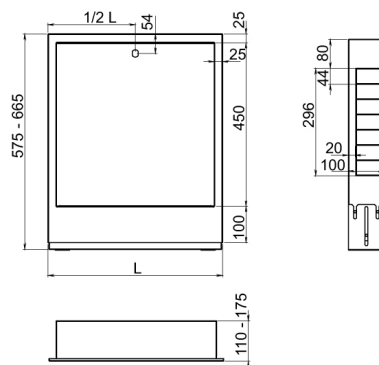

SZP-5

Skříň rozdělovače podomítková 965/575-665/110-175

EAN :5901095652332

Intrastat :94032080

Provedení : 965 mm

Cena : 2 313 Kč (bez DPH)

Hmotnost : 16,000 kg (brutto)

Pro rozdělovače s čerpadlem RZ02-RZ11,RZP02-RZP11

Nazev	Hodnota	Jednotka
Provedení	965 mm	
Hloubka krabice	130 mm	
Šířka krabice	1040 mm	
Výška krabice	610 mm	
Výška výrobku	575 mm	
Šířka výrobku	975 mm	
Hloubka výrobku	110 mm	

[obrázek pro tisk](#)
[rozměry\(jpg\)](#)