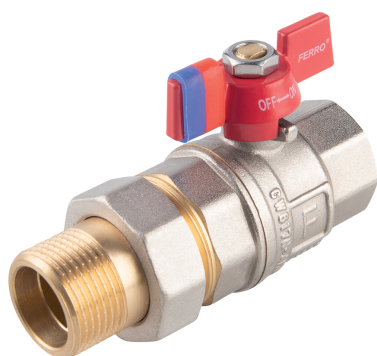

KFPS1

Kulový plnopřůtočný kohout se šroubením, motýlek ŠM 1/2"

EAN :5902194992459

Intrastat :84818081

Provedení : 1/2"

Cena : 187 Kč (bez DPH)

Hmotnost : 0,232 kg (brutto)

• PN 30; Typ SM

• PN 30; Typ MF

- -Pracovní teplota média -30 - 120 °C
- -Médium: voda, stlačený vzduch, glykol 50%
- -Materiál tělesa a koule: mosaz CW617N-4MS
- -Povrch koule: chróm
- -Těsnění koule a dřívku: teflon PTFE
- -Povrch který je v kontaktu s médiem není niklován
- -Technické osvědčení, prohlášení o shodě, hygienický atest

Nazev	Hodnota	Jednotka
Provedení	1/2"	
Typ	30 bar	
ovládací páka	motýlek	
Záruka	10	rok
Hloubka krabice	180	mm
Šířka krabice	145	mm
Výška krabice	75	mm

[obrázek pro tisk](#)
[rozměry(jpg)](#)