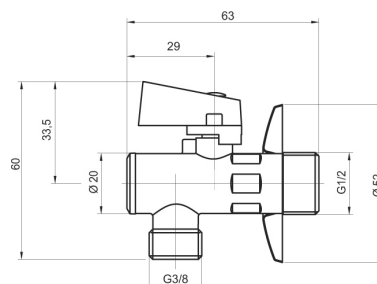

CF3010/10

Rohový ventil s filtrem, krytkou a kovovou pákou 1/2x3/8

EAN :5901095649530

Intrastat :84818019

Provedení : 1/2"x3/8"

Cena : 127 Kč (bez DPH)

Hmotnost : 0,099 kg (brutto)

Nazev	Hodnota	Jednotka
Typ	Rohové ventily	
Hloubka krabice	33	mm
Šířka krabice	63	mm
Výška krabice	110	mm
Provedení	1/2"x3/8"	
Hloubka výrobku	65	mm
Výška výrobku	60	mm
Šířka výrobku	18	mm

obrázek pro tisk
 Prohlášení EN
 Prohlášení o shodě
 rozměry(jpg)