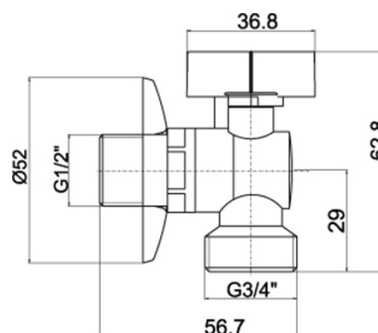

CF3016

Pračkový rohový ventil se zpětnou klapkou 1/2"x3/4"

EAN :8590309103936

Intrastat :84818019

Provedení : 1/2"x3/4"

Cena : 161 Kč (bez DPH)

Hmotnost : 0,156 kg (brutto)

Pračkový rohový ventil
se zpětnou klapkou a krytkou.

Nazev	Hodnota	Jednotka
Provedení	1/2"x3/4"	
Typ	Rohové ventily	
Hloubka krabice	33	mm
Šířka krabice	63	mm
Výška krabice	110	mm
Hloubka výrobku	60	mm
Výška výrobku	60	mm
Šířka výrobku	25	mm

[obrázek pro tisk](#)
[Prohlášení EN](#)
[Prohlášení o shodě](#)
[rozměry\(jpg\)](#)