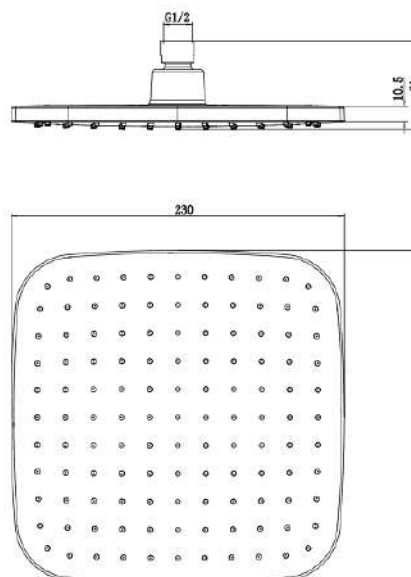

SADA58051R,0

Sprchová sada podomítková ECO, chrom

EAN :8590309089810

Intrastat :84818011

Provedení : chrom

Cena : 5 371 Kč (bez DPH)

Hmotnost : 4,155 kg (brutto)

Sprchová podomítková sada s příslušenstvím v provedení chrom. Box je dodávaný komplet včetně krytu a ovládací páky. Sada obsahuje podomítkovou sprchovou baterii s keramickou kartuší KEROX s prodlouženou zárukou 7 let, hadici 150 cm, hlavovou sprchu v rozměru 230x230 mm, úspornou 3-polohovou ruční sprchu a hranatý stěnový vývod vody s držákem na ruční sprchu.

Nazev	Hodnota	Jednotka
Hloubka krabice	205	mm
Šířka krabice	550	mm
Výška krabice	300	mm
Počet poloh růžice	3	
Počet poloh pevné sprchy	1	
Záruka na těsnost kartuše	7	rok

[obrázek pro tisk](#)
[rozměry\(jpg\)](#)