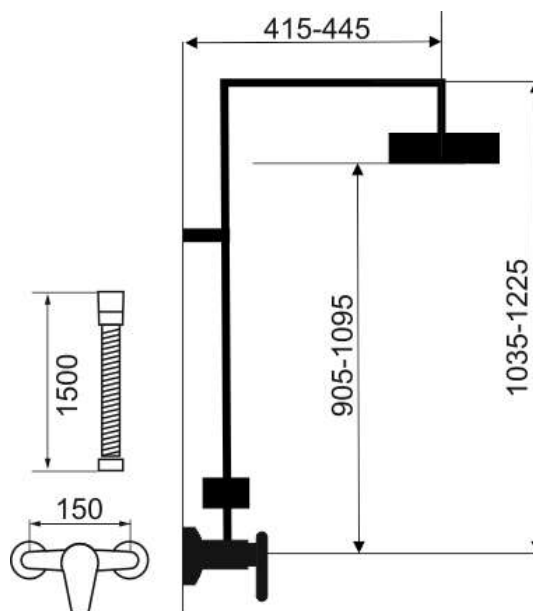

## SET071/58,5

Sprchová souprava + sprchová baterie ECO 58062, černá

EAN :8590309093923

Intrastat :84818011

Provedení : chrom-černá

Cena : 7 437 Kč (bez DPH)

Hmotnost : 4,460 kg (brutto)

Set obsahuje nástěnnou sprchovou baterii s horním vývodem a roztečí 150 mm s kvalitní a odolnou keramickou kartuší KEROX 35 mm s prodlouženou zárukou 7 let. Prvotřídní provedení černá-mat. Součástí balení je kovová sprchová hadice 150 cm, hlavová sprcha 230 x 230 mm, 3-polohová ruční sprcha a posuvný jezdec s držákem ruční sprchy. Set je výškově nastavitelný 1035 - 1225 mm. Umožňuje nastavit i odchýlení vrchního úchytu od stěny v rozmezí 50 - 80 mm. Hlavová sprcha obsahuje šetřící regulátor průtoku vody na max 12 l/min a je vybavena EASY CLEAN tryskami pro snadné čištění.

| Nazev                          | Hodnota | Jednotka |
|--------------------------------|---------|----------|
| Záruka na těsnost kartuše      | 7       | rok      |
| Počet poloh růžice             | 3       |          |
| Počet poloh pevné sprchy       | 1       |          |
| Nastavitelná vzdálenost od zdi |         |          |
| Nastavitelná svislá výška      |         |          |
| Nastavitelný perlátor          |         |          |
| Otočný držák sprchy            |         |          |
| Keramický přepínač             |         |          |
| Rozteč baterie                 | 150     | mm       |