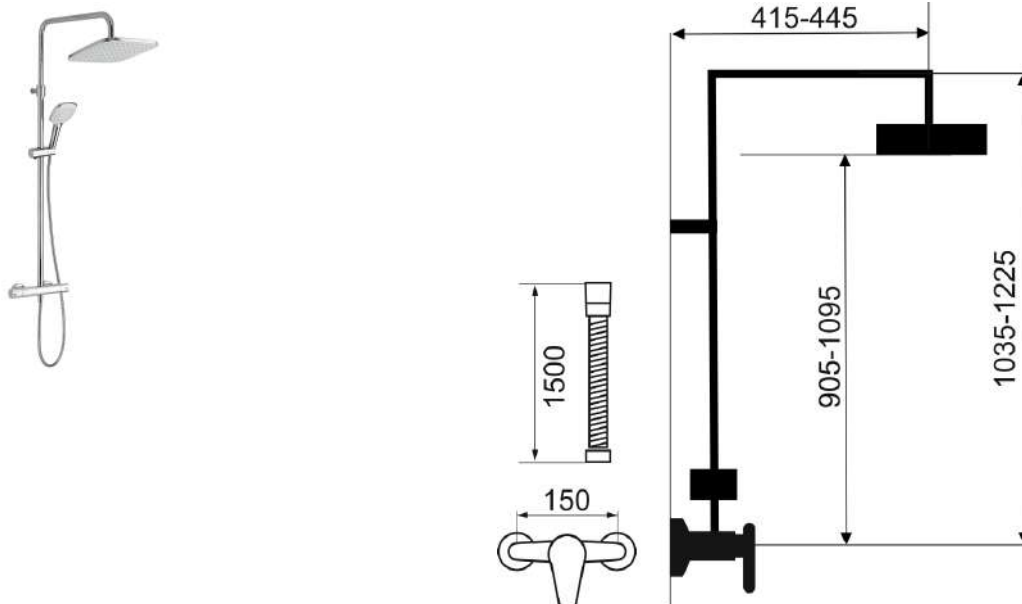

SET071/TER,0

Sprchová souprava + sprchová termostatická baterie 58962

EAN :8590309092186

Intrastat :84818011

Provedení : chrom

Cena : 7 024 Kč (bez DPH)

Hmotnost : 5,000 kg (brutto)

Set obsahuje nástěnnou termostatickou baterii s horním vývodem a roztečí 150 mm s kvalitní a odolnou keramickou kartuší KEROX 35 mm s prodlouženou zárukou 7 let. Prvotřídní chromové provedení. Součástí balení je kovová sprchová hadice 150 cm, hlavová sprcha 230 x 230 mm, 3-polohová ruční sprcha a posuvný jezdec s držákem ruční sprchy. Set je výškově nastavitelný 1035 - 1225 mm. Umožňuje nastavit i odchýlení vrchního úchytu od stěny v rozmezí 50 - 80 mm. Hlavová sprcha obsahuje šetřící regulátor průtoku vody na max 12 l/min a je vybavena EASY CLEAN tryskami pro snadné čištění.

Nazev	Hodnota	Jednotka
Vodorovný posun setu		
Chladný povrch baterie		
Typ kartuše	termostat	
Nastavitelné výška setu		
Počet poloh pevné sprchy	1	
Počet poloh růžice	3	
Otočný držák sprchy		
Typ	s termostatickou baterií	
Hloubka krabice	275	mm
Šířka krabice	965	mm
Výška krabice	95	mm
Výška výrobku	1225	mm
Šířka výrobku	230	mm
Hloubka výrobku	445	mm
Rozteč baterie	150	mm