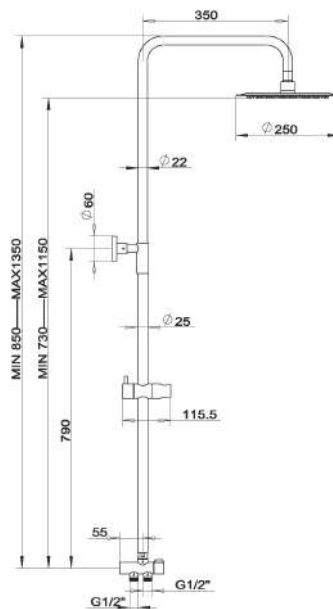

## SET032,5

Sprchová souprava k nástenné sprchové nebo vanové baterii

EAN :8590309090199

Intrastat :74182000

Provedení : černá

Cena : 2 892 Kč (bez DPH)

Hmotnost : 4,000 kg (brutto)

Prvotřídní provedení černá-mat. Set je vhodný pro připojení k vanové nebo sprchové baterii se spodním vývodem. Součástí balení je hlavová sprcha ve SLIM DESIGN s průměrem 250 mm, hadice 150 cm a 1-polohová ruční sprcha. Nastavitelná výška setu je 890 - 1300 mm. Součástí balení je připojovací hadička v délce 70 cm.

Nazev	Hodnota	Jednotka
Hloubka krabice	850	mm
Šířka krabice	410	mm
Výška krabice	80	mm
Provedení	černá	
Výška výrobku	1320	mm
Šířka výrobku	250	mm
Hloubka výrobku	555	mm
Slim design		
Počet poloh růžice	1	

[obrázek pro tisk](#)  
[rozměry\(jpg\)](#)