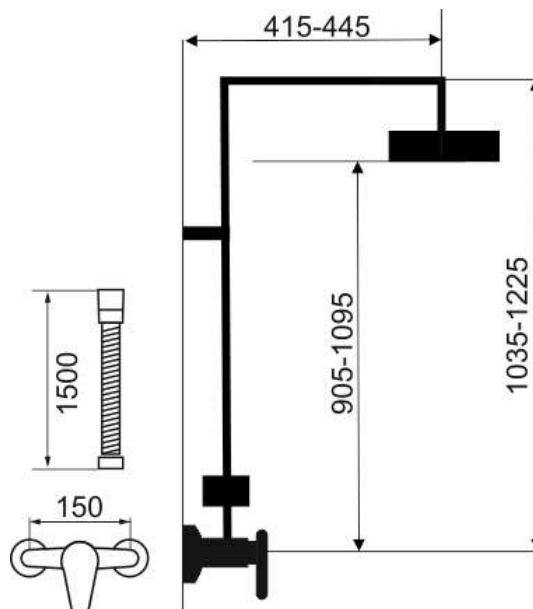

SET071/58,0

Sprchová souprava + sprchová baterie 58062

EAN :8590309087045

Intrastat :84818011

Provedení : chrom

Cena : 6 611 Kč (bez DPH)

Hmotnost : 4,460 kg (brutto)

Set obsahuje nástěnnou sprchovou baterii s horním vývodem a roztečí 150 mm s kvalitní a odolnou keramickou kartuší KEROX 35 mm s prodlouženou zárukou 7 let. Prvotřídní chromové provedení. Součástí balení je kovová sprchová hadice 150 cm, hlavová sprcha 230 x 230 mm, 3-polohová ruční sprcha a posuvný jezdec s držákem ruční sprchy. Set je výškově nastavitelný 1035 - 1225 mm. Umožňuje nastavit i odchýlení vrchního úchytu od stěny v rozmezí 50 - 80 mm. Hlavová sprcha obsahuje šetřící regulátor průtoku vody na max 12 l/min a je vybavena EASY CLEAN tryskami pro snadné čištění.

Nazev	Hodnota	Jednotka
Nastavitelný perlátor		
Otočný držák sprchy		
Hloubka krabice	275	mm
Šířka krabice	965	mm
Výška krabice	65	mm
Výška výrobku	1260	mm
Šířka výrobku	230	mm
Hloubka výrobku	600	mm
Záruka na těsnost kartuše	7	rok