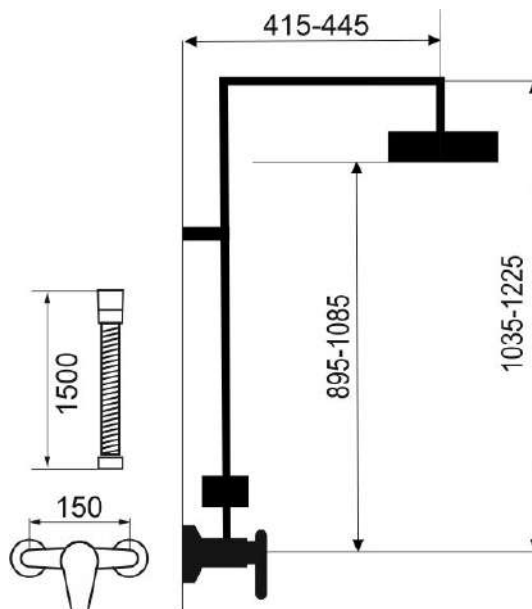

SETECO/57,0

Sprchová souprava ECO, sprchové baterie 57062 chrom

EAN :8590309083801

Intrastat :84818011

Provedení : chrom

Cena : 5 784 Kč (bez DPH)

Hmotnost : 5,530 kg (brutto)

Prvotřídní chromové provedení. Set obsahuje nástěnnou sprchovou baterii s horním vývodem a roztečí 150 mm s kvalitní a odolnou keramickou kartuší KEROX 35 mm s prodlouženou zárukou 7 let. Součástí balení je kovová sprchová hadice 150 cm, hlavová sprcha s průměrem 250 mm, úsporná ruční sprcha a posuvný jezdec s držákem ruční sprchy. Set je výškově nastavitelný 1035 - 1225 mm. Umožňuje nastavit i odchýlení vrchního úchytu od stěny v rozmezí 50 - 80 mm. Hlavová sprcha obsahuje šetřící regulátor průtoku vody, je vyrobena z leštěné nerez a je vybavena EASY CLEAN tryskami pro snadné čištění. Šetří vodu, poskytují komfortní zážitek při sprchování a zároveň vypadají skvěle díky minimalistickému SLIM designu.

Nazev	Hodnota	Jednotka
Nastavitelný perlátor		
Vodorovný posun setu		
Hloubka krabice	280	mm
Šířka krabice	960	mm
Výška krabice	95	mm
Záruka na těsnost kartuše	7	rok

[obrázek pro tisk](#)
[Prohlášení EN](#)
[Prohlášení o shodě](#)
[Prohlášení SK](#)
[rozměry\(jpg\)](#)