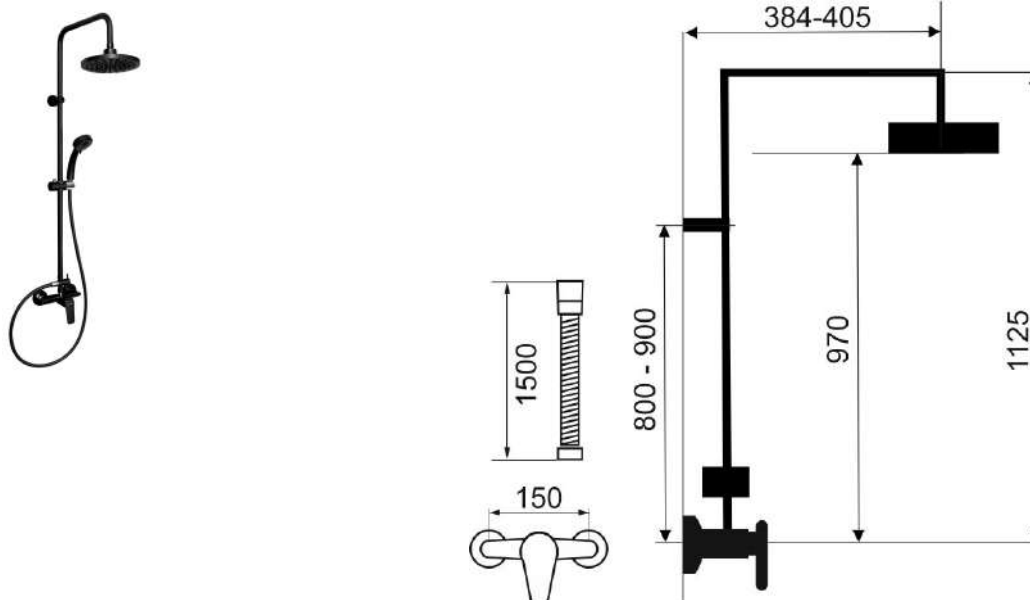

SET042/38,5

Sprchová souprava + sprchová baterie 38062, černá

EAN :8590309083146

Intrastat :84818011

Provedení : černá-chrom

Cena : 4 545 Kč (bez DPH)

Hmotnost : 4,060 kg (brutto)

Kvalitní a odolná keramická kartuše 35 mm s prodlouženou zárukou 5 let. Prvotřídní provedení černá-mat. Set obsahuje nástěnnou sprchovou baterii s vrchním vývodem a roztečí 150 mm, hadici 150 cm, hlavovou sprchu s průměrem 200 mm, ruční sprchu a posuvný jezdec s držákem ruční sprchy. Set umožňuje nastavit i odchýlení vrchního úchyty od stěny v rozmezí 60 - 80 mm. K tomuto produktu Vám rádi nabídneme černé koupelňové doplňky a černý sprchový program.

Nazev	Hodnota	Jednotka
Hloubka krabice	370	mm
Šířka krabice	1070	mm
Výška krabice	75	mm
Výška výrobku	1125	mm
Šířka výrobku	150	mm
Hloubka výrobku	405	mm
Provedení	černá-chrom	
Keramický přepínač		
Záruka na těsnost kartuše	5	rok