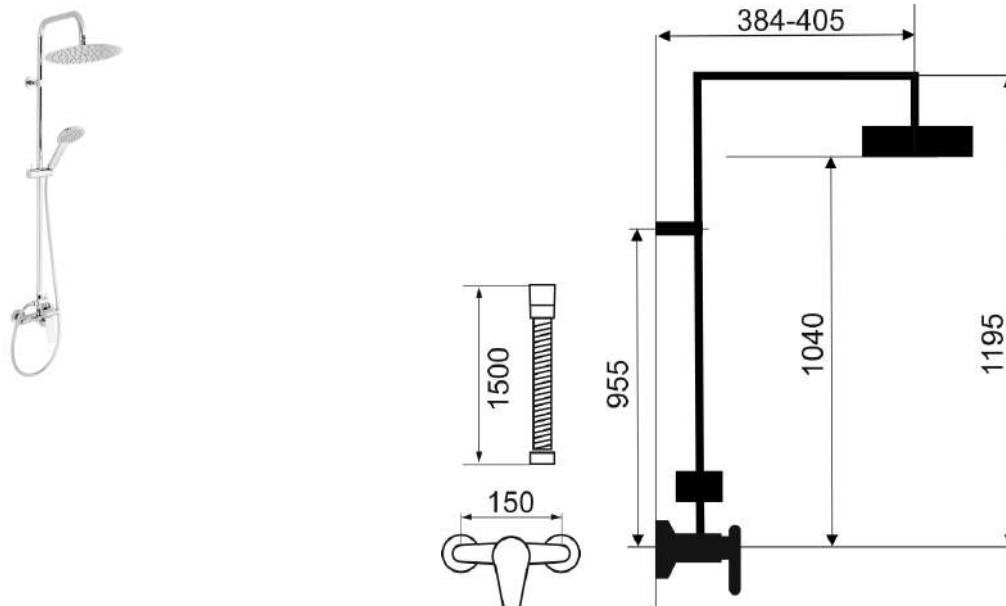

SET041/38,0

Sprchová souprava + sprchová baterie s horním vývodem 38062

EAN :8590309081777

Intrastat :84818011

Provedení : chrom

Cena : 4 379 Kč (bez DPH)

Hmotnost : 4,550 kg (brutto)

Kvalitní a odolná keramická kartuše 35 mm s prodlouženou zárukou 5 let. Prvotřídní chromové provedení. Set obsahuje nástěnnou sprchovou baterii s horním vývodem a roztečí 150 mm, hadici 150 cm, hlavovou sprchu s průměrem 250 mm, ruční sprchu a posuvný jezdec s držákem ruční sprchy. Výška setu je 1185 mm. Umožňuje nastavit odchýlení vrchního úchyty od stěny v rozmezí 60 - 80 mm.

Nazev	Hodnota	Jednotka
Nastavitelná vzdálenost od zdi		
Hloubka krabice	960	mm
Šířka krabice	350	mm
Výška krabice	95	mm
Otočný držák sprchy		
Počet poloh růžice	1	
Počet poloh pevné sprchy	1	
Záruka na těsnost kartuše	5	rok