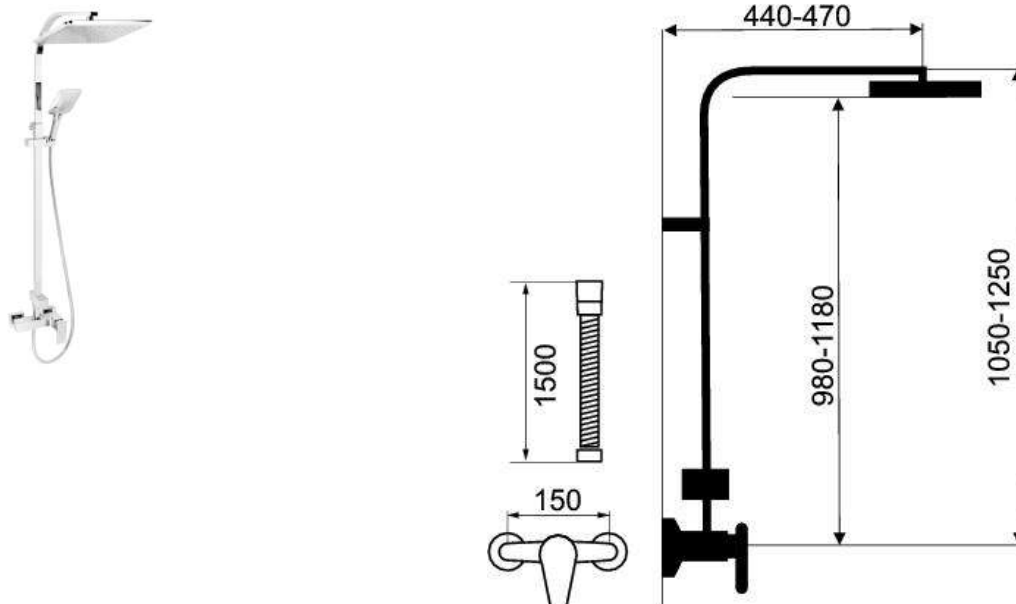

SET069/36,0

Sprchová souprava + sprchová baterie s horním vývodem 36062

EAN :8590309076971

Intrastat :84818011

Provedení : chrom

Cena : 6 611 Kč (bez DPH)

Hmotnost : 6,750 kg (brutto)

Kvalitní a odolná keramická kartuše 35 mm s prodlouženou zárukou 5 let. Prvotřídní chromové provedení. Set obsahuje nástěnnou sprchovou baterii s horním vývodem s roztečí 150 mm, hadici 150 cm, horní sprchu o rozměru 280x280 mm, 3 polohová ruční sprchu a posuvný jezdec s držákem ruční sprchy. Set je výškově nastavitelný od 1050 do 1250 mm. Umožňuje nastavit i vzdálenost vrchního úchyty od zdi v rozmezí od 50 do 80 mm.

Nazev	Hodnota	Jednotka
Typ	s baterií s horním vývodem	
Provedení	chrom	
Hloubka krabice	800	mm
Šířka krabice	400	mm
Výška krabice	85	mm
Výška výrobku	1250	mm
Šířka výrobku	280	mm
Hloubka výrobku	470	mm
Keramický přepínač		
Otočný držák sprchy		
Záruka na těsnost kartuše	5	rok
Rozteč baterie	150	mm