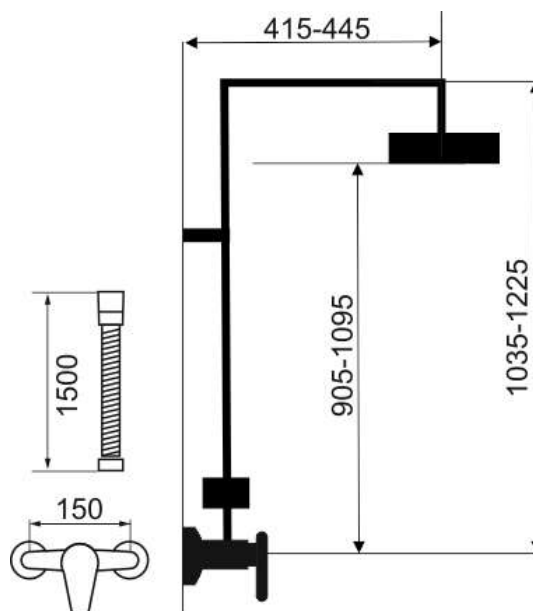

## SET068/57,0

Sprchová souprava + sprchová baterie s horním vývodem 57062

EAN :8590309076964

Intrastat :84818011

Provedení : chrom

Cena : 5 784 Kč (bez DPH)

Hmotnost : 5,100 kg (brutto)

Prvotřídní chromové provedení. Set obsahuje nástěnnou sprchovou baterii s horním vývodem a roztečí 150 mm s kvalitní a odolnou, termostatickou kartuší KEROX s s prodlouženou zárukou 7 let, hadici 150 cm, hlavovou sprchu s průměrem 230 mm, ruční sprchu a posuvný jezdec s držákem ruční sprchy. Set je výškově nastavitelný 1035 - 1235 mm. Umožňuje nastavit i odchýlení horního úchytu od stěny v rozmezí 50 - 80 mm.

Nazev	Hodnota	Jednotka
Nastavitelné výška setu		
Vodorovný posun setu		
Typ	s baterií s horním vývodem	
Provedení	chrom	
Hloubka krabice	970	mm
Šířka krabice	275	mm
Výška krabice	95	mm
Výška výrobku	1225	mm
Šířka výrobku	230	mm
Hloubka výrobku	445	mm
Záruka na těsnost kartuše	7	rok