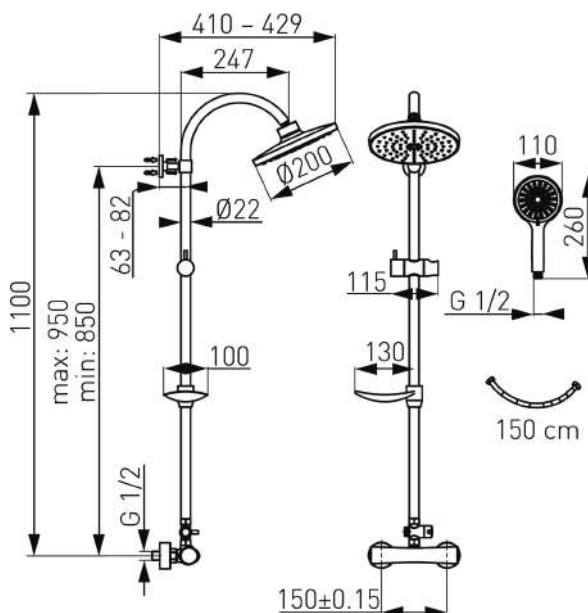

SET040/TER,0

Sprchová souprava+sprchová term.baterie s horním vývodem2962

EAN :8590309068822

Intrastat :84818011

Provedení : chrom

Cena : 4 131 Kč (bez DPH)

Hmotnost : 3,700 kg (brutto)

Prvotřídní chromové provedení. Set obsahuje termostatickou baterii s roztečí 150 mm. Součástí balení je hadice 150 cm, hlavová sprcha s průměrem 200 mm a 1-polohová ruční sprcha. Výška setu je 1100 mm. Umožňuje nastavit odchýlení horního úchyty od stěny v rozmezí 60 - 80 mm.

Nazev	Hodnota	Jednotka
Typ	pro baterie s horním vývodem	
Provedení	chrom	
Záruka	2 rok	
Hloubka krabice	75 mm	
Šířka krabice	280 mm	
Výška krabice	1040 mm	
Výška výrobku	1200 mm	
Šířka výrobku	212 mm	
Hloubka výrobku	429 mm	