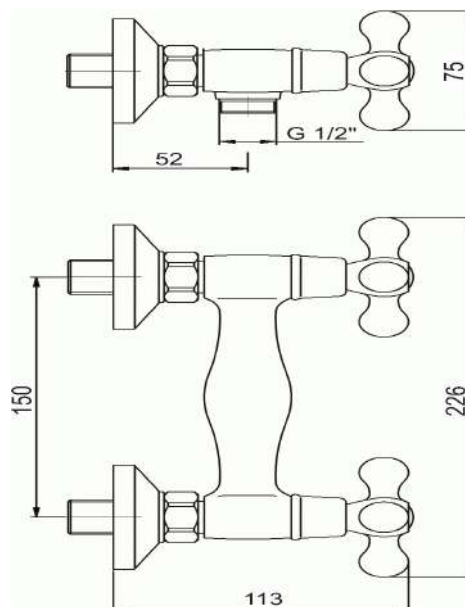

99160/1,0

Sprchová baterie bez příslušenství 150 mm Retro II chrom

EAN :8590309048749

Intrastat :84818011

Provedení : chrom

Cena : 1 032 Kč (bez DPH)

Hmotnost : 1,160 kg (brutto)

Kvalitní a odolné keramické ventily s prodlouženou zárukou 5 let. Prvotřídní chromové provedení. Sprchová nástěnná baterie s roztečí 150 mm se spodním vývodem vody.

Nazev	Hodnota	Jednotka
Výška výrobku	95	mm
Šířka výrobku	120	mm
Hloubka výrobku	225	mm
Hloubka krabice	233	mm
Výška krabice	100	mm
Šířka krabice	120	mm
Příslušenství	bez sprchové soupravy	
Připojovací matice	3/4"	
Rozteč baterie	150	mm
Záruka na těsnost kartuše	5	rok
Typ kartuše	kohoutková	
Materiál	mosaz	