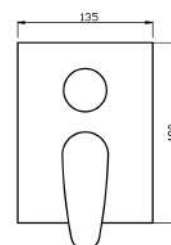

98050R,0

Vanová sprchová baterie s přepínačem Titania Smart chrom

EAN :8590309069577

Intrastat :84818011

Provedení : chrom

Cena : 1 652 Kč (bez DPH)

Hmotnost : 2,050 kg (brutto)

Kvalitní a odolná keramická kartuše 35 mm s prodlouženou zárukou 5 let. Prvotřídní chromové provedení. Vanová a sprchová podomítková baterie s aretačním přepínačem a 2 vývody. Baterie obsahuje podomítkové připojení 1/2".

| Nazev | Hodnota | Jednotka |
|---------------------------|----------|----------|
| Příslušenství | 2 vývody | |
| Hloubka krabice | 228 | mm |
| Šířka krabice | 173 | mm |
| Výška krabice | 130 | mm |
| Výška výrobku | 150 | mm |
| Šířka výrobku | 200 | mm |
| Hloubka výrobku | 150 | mm |
| Provedení | chrom | |
| Záruka na těsnost kartuše | 5 | rok |
| Typ kartuše | 35 | mm |
| Materiál | mosaz | |