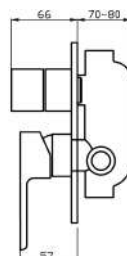

98050R,0

Vanová sprchová baterie s přepínačem Titania Smart chrom

EAN :8590309069577

Intrastat :84818011

Provedení : chrom

Cena : 1 652 Kč (bez DPH)

Hmotnost : 2,050 kg (brutto)

Kvalitní a odolná keramická kartuše 35 mm s prodlouženou zárukou 5 let. Prvotřídní chromové provedení. Vanová a sprchová podomítková baterie s aretačním přepínačem a 2 vývody. Baterie obsahuje podomítkové připojení 1/2".

| Nazev | Hodnota | Jednotka |
|---------------------------|----------|----------|
| Příslušenství | 2 vývody | |
| Hloubka krabice | 228 | mm |
| Šířka krabice | 173 | mm |
| Výška krabice | 130 | mm |
| Výška výrobku | 150 | mm |
| Šířka výrobku | 200 | mm |
| Hloubka výrobku | 150 | mm |
| Provedení | chrom | |
| Záruka na těsnost kartuše | 5 | rok |
| Typ kartuše | 35 | mm |
| Materiál | mosaz | |