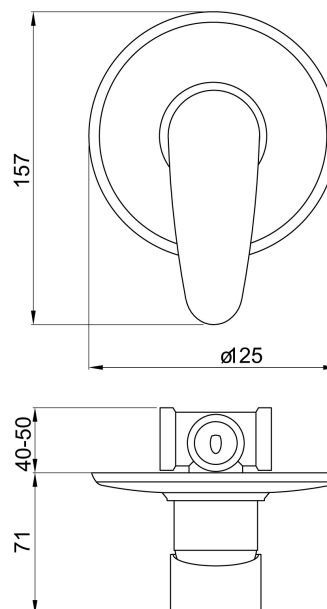

98050,0

Sprchová baterie podomítková Titania Smart chrom

EAN :8590309069560

Intrastat :84818011

Provedení : chrom

Cena : 1 073 Kč (bez DPH)

Hmotnost : 1,003 kg (brutto)

Kvalitní a odolná keramická kartuše 35 mm s prodlouženou zárukou 5 let. Prvotřídní chromové provedení. Sprchová podomítková baterie s 1 vývodem. Baterie obsahuje podomítkové připojení 1/2".

Nazev	Hodnota	Jednotka
Příslušenství	1 vývod	
Hloubka krabice	178	mm
Šířka krabice	155	mm
Výška krabice	80	mm
Výška výrobku	140	mm
Šířka výrobku	150	mm
Hloubka výrobku	100	mm
Provedení	chrom	
Záruka na těsnost kartuše	5	rok
Typ kartuše	35	mm
Materiál	mosaz	