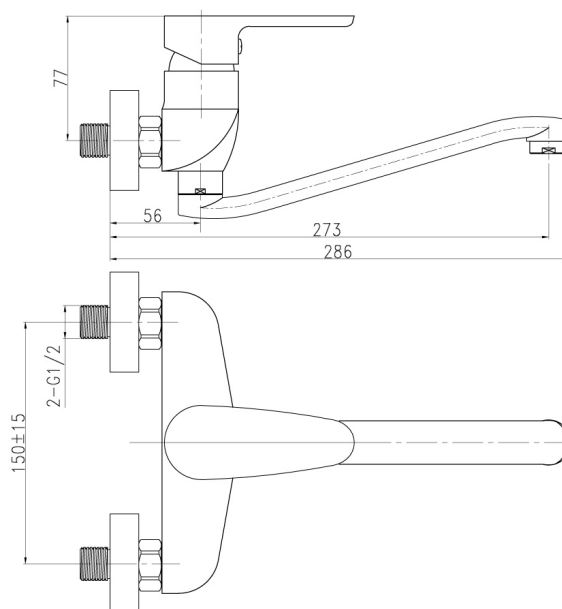

98070,0

Dřezová umyvadlová baterie 150mm Titania Smart chrom

EAN :8590309067085

Intrastat :84818011

Provedení : chrom

Cena : 1 569 Kč (bez DPH)

Hmotnost : 1,523 kg (brutto)

Kvalitní a odolná keramická kartuše 35 mm s prodlouženou zárukou 5 let. Prvotřídní chromové provedení. Dřezová nebo umyvadlová nástěnná baterie s roztečí 150 mm a otočným ramenem o délce až 255 mm.

Nazev	Hodnota	Jednotka
Příslušenství	kompletní	
Hloubka krabice	400	mm
Šířka krabice	155	mm
Výška krabice	100	mm
Výška výrobku	135	mm
Šířka výrobku	250	mm
Hloubka výrobku	280	mm
Délka ramínka	220	mm
Záruka na těsnost kartuše	5	rok
Rozteč baterie	150	mm
Typ kartuše	35	mm
Typ ramene	255	mm
Připojovací matice	3/4"	
Materiál	mosaz	