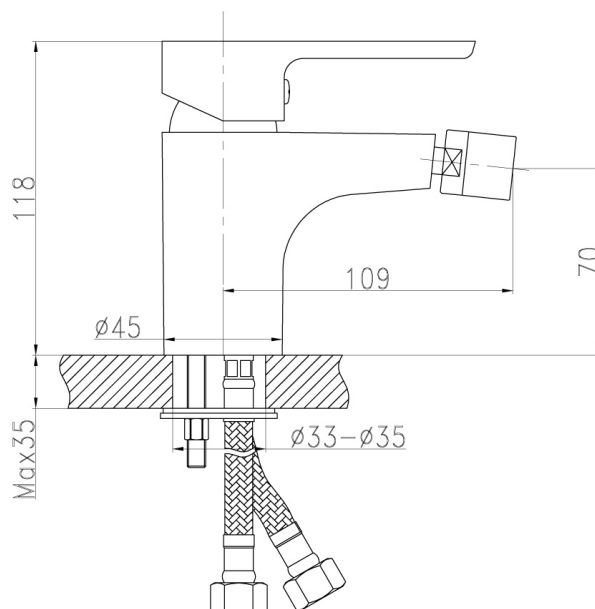

98011,0

Bidetová baterie s výpustí Titania Smart chrom

EAN :8590309067054

Intrastat :84818011

Provedení : chrom

Cena : 1 321 Kč (bez DPH)

Hmotnost : 1,418 kg (brutto)

Kvalitní a odolná keramická kartuše 35 mm s prodlouženou zárukou 5 let. Prvotřídní chromové provedení. Bidetová baterie s 5/4" uzávěrem výpusti. Kloubový aerátor s možností nastavení úhlu. Součástí baterie jsou přívodní hadičky.

Nazev	Hodnota	Jednotka
Příslušenství	mechanická výpust plast	
Hloubka krabice	230	mm
Šířka krabice	175	mm
Výška krabice	130	mm
Výška výrobku	120	mm
Šířka výrobku	50	mm
Hloubka výrobku	130	mm
Záruka na těsnost kartuše	5	rok
Typ kartuše	35	mm
Materiál	mosaz	