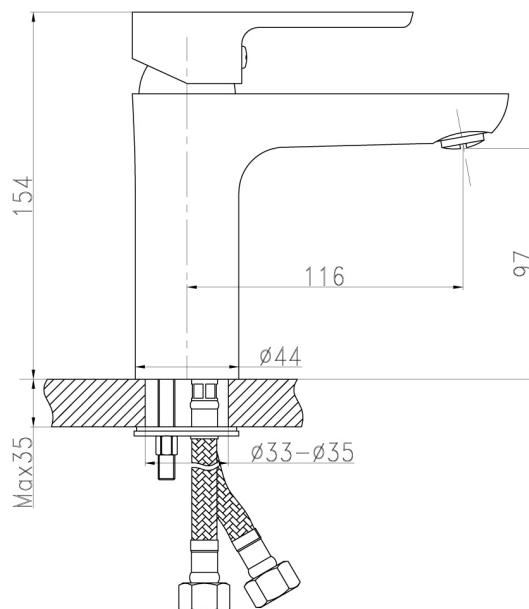

98001,0

Umyvadlová baterie s výpustí Titania Smart chrom

EAN :8590309067047

Intrastat :84818011

Provedení : chrom

Cena : 1 239 Kč (bez DPH)

Hmotnost : 1,529 kg (brutto)

Kvalitní a odolná keramická kartuše 35 mm s prodlouženou zárukou 5 let. Prvotřídní chromové provedení. Umyvadlová baterie s 5/4" uzavěrem výpusti. Součástí baterie jsou přívodní hadičky.

| Nazev | Hodnota | Jednotka |
|---------------------------|-------------------------|----------|
| Příslušenství | mechanická výpust plast | |
| Hloubka krabice | 230 | mm |
| Šířka krabice | 175 | mm |
| Výška krabice | 130 | mm |
| Výška výrobku | 160 | mm |
| Šířka výrobku | 50 | mm |
| Hloubka výrobku | 155 | mm |
| Záruka na těsnost kartuše | 5 | rok |
| Typ kartuše | 35 | mm |
| Materiál | mosaz | |