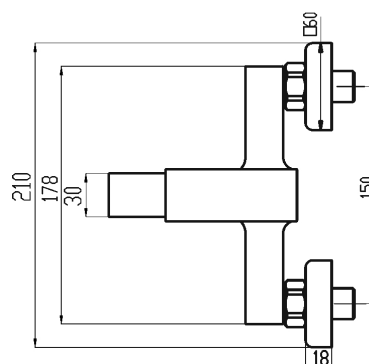

98820/1,0

Vanová baterie bez příslušenství 150 mm Titania CUBE chrom

EAN :8590309081111

Intrastat :84818011

Provedení : chrom

Cena : 1 735 Kč (bez DPH)

Hmotnost : 1,600 kg (brutto)

Kvalitní a odolná keramická kartuše 25 mm s prodlouženou zárukou 5 let. Prvotřídní chromové provedení. Vanová nástěnná baterie s roztečí 150 mm a kovovým aretačním přepínačem.

Nazev	Hodnota	Jednotka
Provedení	chrom	
Hloubka krabice	228	mm
Šířka krabice	173	mm
Výška krabice	130	mm
Výška výrobku	101	mm
Šířka výrobku	210	mm
Hloubka výrobku	153	mm
Záruka na těsnost kartuše	5	rok
ovládací páka	plná	
Rozteč baterie	150	mm
Typ ramene	pevné	
Typ kartuše	25 mm	
Příslušenství	bez sprchové soupravy	
Připojovací matice	3/4"	
Materiál	mosaz	