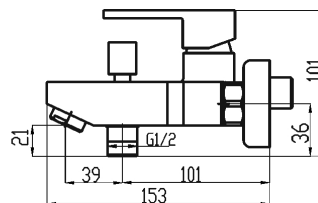

98820/1,0

Vanová baterie bez příslušenství 150 mm Titania CUBE chrom

EAN :8590309081111

Intrastat :84818011

Provedení : chrom

Cena : 1 735 Kč (bez DPH)

Hmotnost : 1,600 kg (brutto)

Kvalitní a odolná keramická kartuše 25 mm s prodlouženou zárukou 5 let. Prvotřídní chromové provedení. Vanová nástěnná baterie s roztečí 150 mm a kovovým aretačním přepínačem.

Nazev	Hodnota	Jednotka
Provedení	chrom	
Hloubka krabice	228	mm
Šířka krabice	173	mm
Výška krabice	130	mm
Výška výrobku	101	mm
Šířka výrobku	210	mm
Hloubka výrobku	153	mm
Záruka na těsnost kartuše	5	rok
ovládací páka	plná	
Rozteč baterie	150	mm
Typ ramene	pevné	
Typ kartuše	25 mm	
Příslušenství	bez sprchové soupravy	
Připojovací matice	3/4"	
Materiál	mosaz	