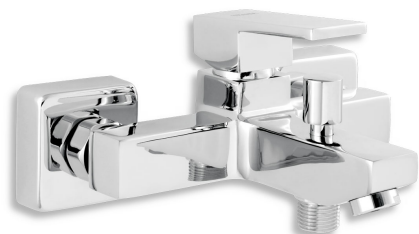

98820/1,0

Vanová baterie bez příslušenství 150 mm Titania CUBE chrom

EAN :8590309081111

Intrastat :84818011

Provedení : chrom

Cena : 1 735 Kč (bez DPH)

Hmotnost : 1,600 kg (brutto)

Kvalitní a odolná keramická kartuše 25 mm s prodlouženou zárukou 5 let. Prvotřídní chromové provedení. Vanová nástěnná baterie s roztečí 150 mm a kovovým aretačním přepínačem.

Nazev	Hodnota	Jednotka
Provedení	chrom	
Hloubka krabice	228	mm
Šířka krabice	173	mm
Výška krabice	130	mm
Výška výrobku	101	mm
Šířka výrobku	210	mm
Hloubka výrobku	153	mm
Záruka na těsnost kartuše	5	rok
ovládací páka	plná	
Rozteč baterie	150	mm
Typ ramene	pevné	
Typ kartuše	25 mm	
Příslušenství	bez sprchové soupravy	
Připojovací matice	3/4"	
Materiál	mosaz	