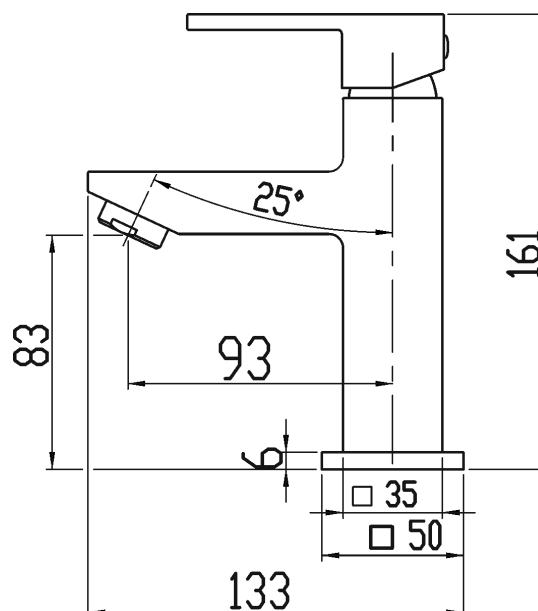

## 98801/1,0

Umyvadlová baterie bez výpusti Titania CUBE chrom

EAN :8590309081081

Intrastat :84818011

Provedení : chrom

Cena : 1 156 Kč (bez DPH)

Hmotnost : 1,300 kg (brutto)

Kvalitní a odolná keramická kartuše 25 mm s prodlouženou zárukou 5 let. Prvotřídní chromové provedení. Umyvadlová baterie bez výpusti. Součástí baterie jsou přívodní hadičky.

Nazev	Hodnota	Jednotka
Provedení	chrom	
Hloubka krabice	228	mm
Šířka krabice	173	mm
Výška krabice	130	mm
Typ ramene	pevné	
Záruka na těsnost kartuše	5	rok
Výška výrobku	161	mm
Šířka výrobku	50	mm
Hloubka výrobku	133	mm
ovládací páka	plná	
Typ kartuše	25	mm
Příslušenství	bez uzávěru výpusti	
Materiál	mosaz	