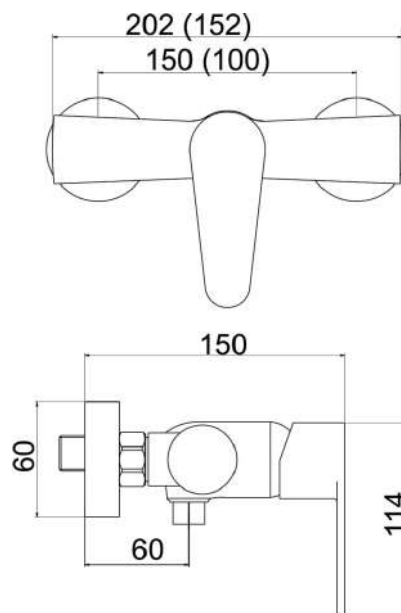

96061,0E

Sprchová nástěnná baterie Titania Fresh ECO, 150 mm, chrom

EAN :8590309131724

Intrastat :84818011

Provedení : chrom

Cena : 1 321 Kč (bez DPH)

Hmotnost : 1,550 kg (brutto)

Nazev	Hodnota	Jednotka
Provedení	chrom	
Hloubka krabice	230	mm
Šířka krabice	173	mm
Výška krabice	165	mm
Výška výrobku	120	mm
Šířka výrobku	200	mm
Hloubka výrobku	133	mm
Počet poloh růžice	3	
Rozteč baterie	150	mm
Materiál	mosaz	