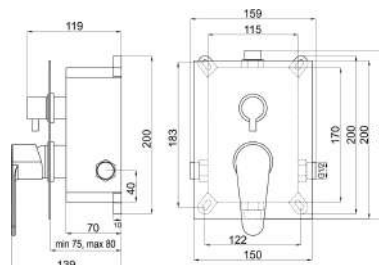

## BOX96051R,0

Podomítková baterie s boxem 2 vývody, FRESH

EAN :8590309082002

Intrastat :84818011

Provedení : chrom

Cena : 2 809 Kč (bez DPH)

Hmotnost : 2,590 kg (brutto)

Kvalitní a odolná keramická kartuše 35 mm s prodlouženou zárukou 5 let. Prvotřídní chromové provedení. Podomítková baterie s boxem pro 2 vývody vody a s keramickým přepínačem. Box je dodáváný komplet včetně krytu a ovládací páky. Součástí je vodováha pro snadnou a přesnou montáž.

Nazev	Hodnota	Jednotka
Provedení	chrom	
Hloubka krabice	195	mm
Šířka krabice	265	mm
Výška krabice	185	mm
Výška výrobku	214	mm
Šířka výrobku	159	mm
Hloubka výrobku	139	mm
Keramický přepínač		
Typ kartuše	35	mm
Záruka na těsnost kartuše	5	rok
Materiál	mosaz	