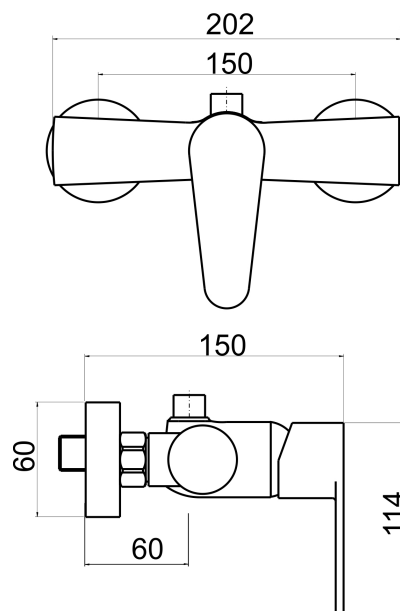

## 96062/1,0

Sprchová baterie horní vývod 150mm Titania Fresh chrom

EAN :8590309064145

Intrastat :84818011

Provedení : chrom

Cena : 1 115 Kč (bez DPH)

Hmotnost : 1,420 kg (brutto)

Kvalitní a odolná keramická kartuše 35 mm s prodlouženou zárukou 5 let. Prvotřídní chromové provedení. Sprchová nástěnná baterie s horním vývodem s roztečí 150 mm.

Nazev	Hodnota	Jednotka
Rozteč baterie	150	mm
Příslušenství	bez sprchové soupravy	
Hloubka krabice	205	mm
Šířka krabice	160	mm
Výška krabice	130	mm
Záruka na těsnost kartuše	5	rok
Typ kartuše	35	mm
Výška výrobku	120	mm
Šířka výrobku	200	mm
Hloubka výrobku	130	mm
Připojovací matice	3/4"	
Materiál	mosaz	