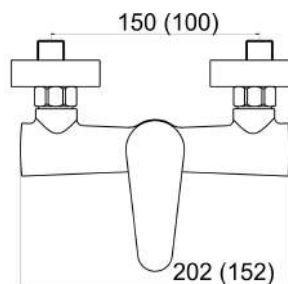

## 96077,0

Dřezová umyvadlová baterie 100 mm Titania Fresh chrom

EAN :8590309061656

Intrastat :84818011

Provedení : chrom

Cena : 1 239 Kč (bez DPH)

Hmotnost : 1,400 kg (brutto)

Kvalitní a odolná keramická kartuše 35 mm s prodlouženou zárukou 5 let. Prvotřídní chromové provedení. Dřezová nástěnná baterie s roztečí 100 mm a elegantním otočným ramenem o délce 200 mm.

Nazev	Hodnota	Jednotka
Příslušenství	kompletní	
Délka ramínka	200	mm
Typ ramene	200	mm
Hloubka krabice	400	mm
Šířka krabice	155	mm
Výška krabice	80	mm
Výška výrobku	155	mm
Šířka výrobku	150	mm
Hloubka výrobku	245	mm
Připojovací matice	3/4"	
Záruka na těsnost kartuše	5	rok
Typ kartuše	35	mm
Rozteč baterie	100	mm
Materiál	mosaz	