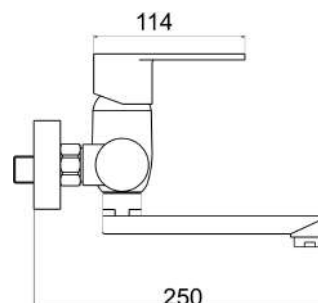

## 96077,0

Dřezová umyvadlová baterie 100 mm Titania Fresh chrom

EAN :8590309061656

Intrastat :84818011

Provedení : chrom

Cena : 1 239 Kč (bez DPH)

Hmotnost : 1,400 kg (brutto)

Kvalitní a odolná keramická kartuše 35 mm s prodlouženou zárukou 5 let. Prvotřídní chromové provedení. Dřezová nástěnná baterie s roztečí 100 mm a elegantním otočným ramenem o délce 200 mm.

Nazev	Hodnota	Jednotka
Příslušenství	kompletní	
Délka ramínka	200	mm
Typ ramene	200	mm
Hloubka krabice	400	mm
Šířka krabice	155	mm
Výška krabice	80	mm
Výška výrobku	155	mm
Šířka výrobku	150	mm
Hloubka výrobku	245	mm
Připojovací matice	3/4"	
Záruka na těsnost kartuše	5	rok
Typ kartuše	35	mm
Rozteč baterie	100	mm
Materiál	mosaz	