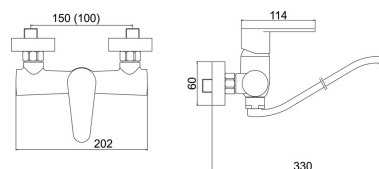

96074,0

Dřezová umyvadlová baterie 100 mm Titania Fresh chrom

EAN :8590309061649

Intrastat :84818011

Provedení : chrom

Cena : 1 239 Kč (bez DPH)

Hmotnost : 1,450 kg (brutto)

Kvalitní a odolná keramická kartuše 35 mm s prodlouženou zárukou 5 let. Prvotřídní chromové provedení. Dřezová nástěnná baterie s roztečí 100 mm a elegantním otočným ramenem s délkou 255 mm.

Nazev	Hodnota	Jednotka
Příslušenství	kompletní	
Délka ramínka	250	mm
Záruka na těsnost kartuše	5	rok
Typ kartuše	35	mm
Typ ramene	255	mm
Rozteč baterie	100	mm
Hloubka krabice	400	mm
Šířka krabice	155	mm
Výška krabice	80	mm
Výška výrobku	155	mm
Šířka výrobku	150	mm
Hloubka výrobku	285	mm
Připojovací matice	3/4"	
Materiál	mosaz	