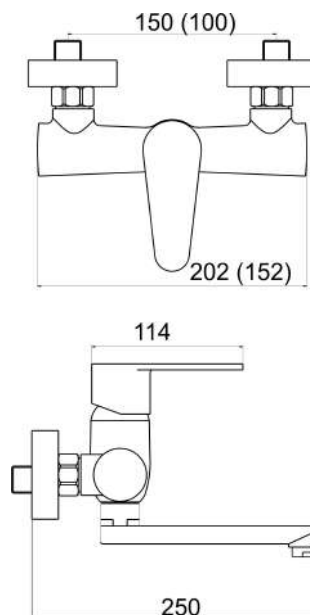

96076,0

Dřezová umyvadlová baterie 150 mm Titania Fresh chrom

EAN :8590309039426

Intrastat :84818011

Provedení : chrom

Cena : 1 239 Kč (bez DPH)

Hmotnost : 1,540 kg (brutto)

Kvalitní a odolná keramická kartuše 35 mm s prodlouženou zárukou 5 let. Prvotřídní chromové provedení. Dřezová nástěnná baterie s roztečí 150 mm a elegantním otočným ramenem o délce 200 mm.

Nazev	Hodnota	Jednotka
Příslušenství	kompletní	
Délka ramínka	210	mm
Typ ramene	200	mm
Hloubka krabice	400	mm
Šířka krabice	155	mm
Výška krabice	80	mm
Výška výrobku	155	mm
Šířka výrobku	200	mm
Hloubka výrobku	245	mm
Připojovací matice	3/4"	
Záruka na těsnost kartuše	5	rok
Typ kartuše	35	mm
Rozteč baterie	150	mm
Materiál	mosaz	