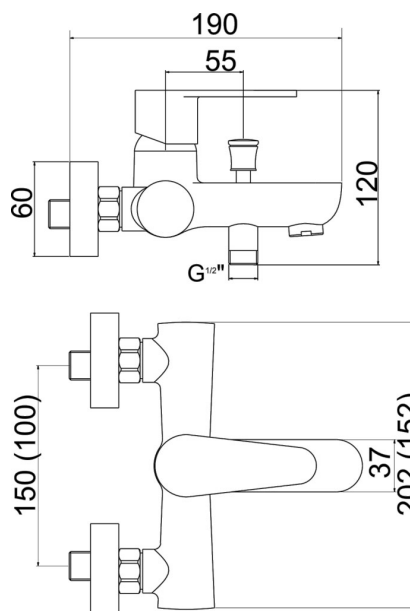

96020/1,0

Vanová baterie bez příslušenství 150 mm Titania Fresh chrom

EAN :8590309039433

Intrastat :84818011

Provedení : chrom

Cena : 1 487 Kč (bez DPH)

Hmotnost : 1,760 kg (brutto)

Kvalitní a odolná keramická kartuše 35 mm s prodlouženou zárukou 5 let. Prvotřídní chromové provedení. Vanová nástěnná baterie s roztečí 150 mm a kovovým aretačním přepínačem.

Nazev	Hodnota	Jednotka
Příslušenství	bez sprchové soupravy	
Záruka na těsnost kartuše	5	rok
Rozteč baterie	150	mm
Typ kartuše	35	mm
Hloubka krabice	230	mm
Šířka krabice	175	mm
Výška krabice	130	mm
Provedení	chrom	
Výška výrobku	125	mm
Šířka výrobku	200	mm
Hloubka výrobku	170	mm
Připojovací matice	3/4"	
Materiál	mosaz	