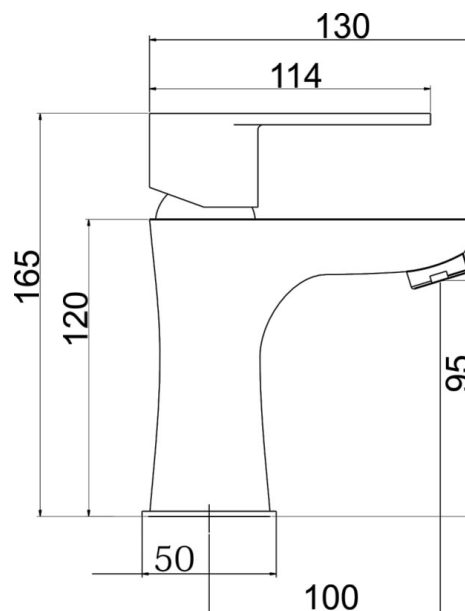

96001,0

Umyvadlová baterie s výpustí Titania Fresh chrom

EAN :8590309039396

Intrastat :84818011

Provedení : chrom

Cena : 991 Kč (bez DPH)

Hmotnost : 1,510 kg (brutto)

Kvalitní a odolná keramická kartuše 35 mm s prodlouženou zárukou 5 let. Prvotřídní chromové provedení. Umyvadlová baterie s 5/4" uzávěrem výpustí. Součástí baterie jsou přívodní hadičky.

Nazev	Hodnota	Jednotka
Příslušenství	mechanická výpust plast	
Záruka na těsnost kartuše	5	rok
Typ ramene	pevné	
Typ kartuše	35 mm	
Hloubka krabice	400	mm
Šířka krabice	155	mm
Výška krabice	80	mm
Provedení	chrom	
Výška výrobku	165	mm
Šířka výrobku	50	mm
Hloubka výrobku	135	mm
Materiál	mosaz	