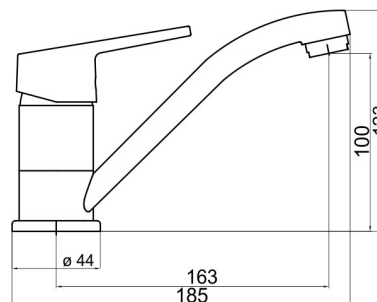

94496,0

Umyvadlová dřezová baterie Titania IRIS New chrom

EAN :8590309068785

Intrastat :84818011

Provedení : chrom

Cena : 693 Kč (bez DPH)

Hmotnost : 0,980 kg (brutto)

Kvalitní a odolná keramická kartuše 35 mm s prodlouženou zárukou 5 let. Prvotřídní chromové provedení. Stojánková umyvadlová baterie s otočným ramenem s délkou 150 mm. Součástí baterie jsou přívodní hadičky.

Nazev	Hodnota	Jednotka
Příslušenství	bez uzávěru výpusti	
Hloubka krabice	360	mm
Šířka krabice	115	mm
Výška krabice	70	mm
Provedení	chrom	
Výška výrobku	126	mm
Šířka výrobku	50	mm
Hloubka výrobku	190	mm
Záruka na těsnost kartuše	5	rok
Typ kartuše	35	mm
Typ ramene	otočné	
Materiál	mosaz	