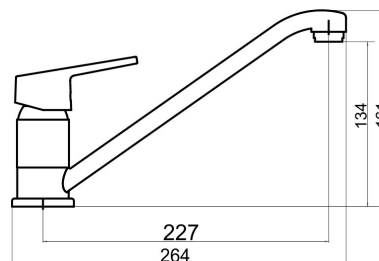

94491,0

Dřezová baterie Titania IRIS New chrom

EAN :8590309068778

Intrastat :84818011

Provedení : chrom

Cena : 693 Kč (bez DPH)

Hmotnost : 0,980 kg (brutto)

Kvalitní a odolná keramická kartuše 35 mm s prodlouženou zárukou 5 let. Prvotřídní chromové provedení. Stojánková dřezová baterie s otočným ramenem s délkou 200 mm. Součástí baterie jsou přívodní hadičky.

Nazev	Hodnota	Jednotka
Hloubka krabice	360	mm
Šířka krabice	115	mm
Výška krabice	70	mm
Provedení	chrom	
Výška výrobku	160	mm
Šířka výrobku	50	mm
Hloubka výrobku	265	mm
Typ kartuše	35	mm
Typ ramene	klasické	
Záruka na těsnost kartuše	5	rok
Materiál	mosaz	