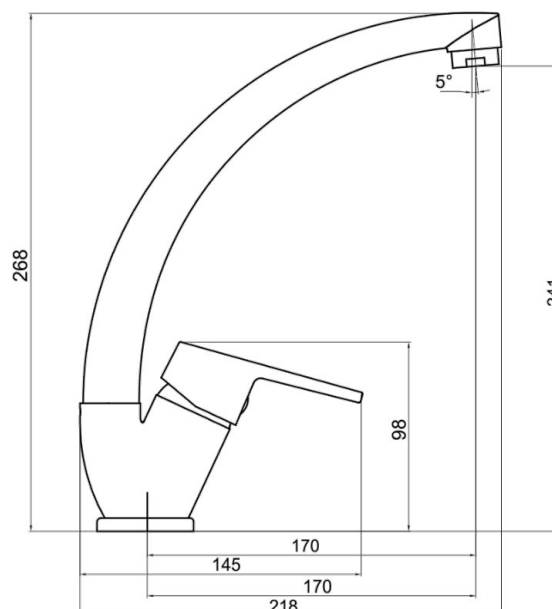

94414,0

Dřezová baterie Titania IRIS New chrom

EAN :8590309068761

Intrastat :84818011

Provedení : chrom

Cena : 1 239 Kč (bez DPH)

Hmotnost : 1,440 kg (brutto)

Kvalitní a odolná keramická kartuše 35 mm s prodlouženou zárukou 5 let. Prvotřídní chromové provedení. Stojánková dřezová baterie s otočným ramenem s délkou 220 mm. Součástí baterie jsou přívodní hadičky.

Nazev	Hodnota	Jednotka
Hloubka krabice	397	mm
Šířka krabice	152	mm
Výška krabice	95	mm
Provedení	chrom	
Výška výrobku	270	mm
Šířka výrobku	50	mm
Hloubka výrobku	225	mm
Délka ramínka	225	mm
Záruka na těsnost kartuše	5	rok
Typ kartuše	35	mm
Typ ramene	horní - otočné	
Materiál	mosaz	