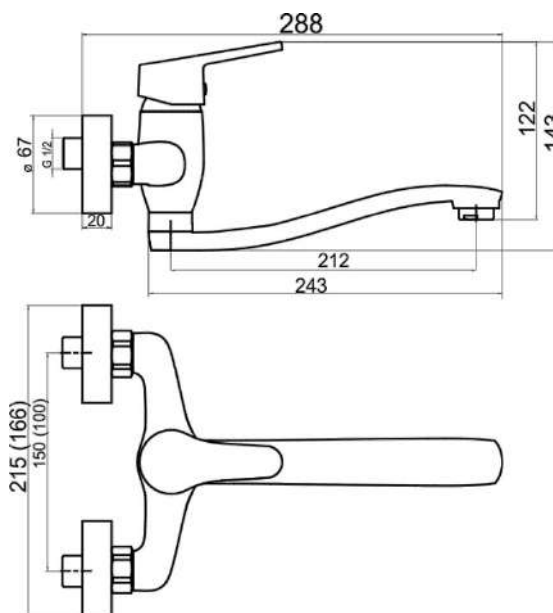

94470,0

Dřezová umyvadlová baterie 150mm Titania IRIS New chrom

EAN :8590309068716

Intrastat :84818011

Provedení : chrom

Cena : 908 Kč (bez DPH)

Hmotnost : 1,300 kg (brutto)

Kvalitní a odolná keramická kartuše 35 mm s prodlouženou zárukou 5 let. Prvotřídní chromové provedení. Dřezová nástěnná baterie s roztečí 150 mm a elegantním otočným ramenem s délkou 255 mm.

Nazev	Hodnota	Jednotka
Příslušenství	kompletní	
Hloubka krabice	397	mm
Šířka krabice	152	mm
Výška krabice	95	mm
Provedení	chrom	
Výška výrobku	130	mm
Šířka výrobku	180	mm
Hloubka výrobku	280	mm
Typ ramene	255	mm
Délka ramínka	250	mm
Připojovací matice	3/4"	
Záruka na těsnost kartuše	5	rok
Rozteč baterie	150	mm
Typ kartuše	35	mm
Materiál	mosaz	