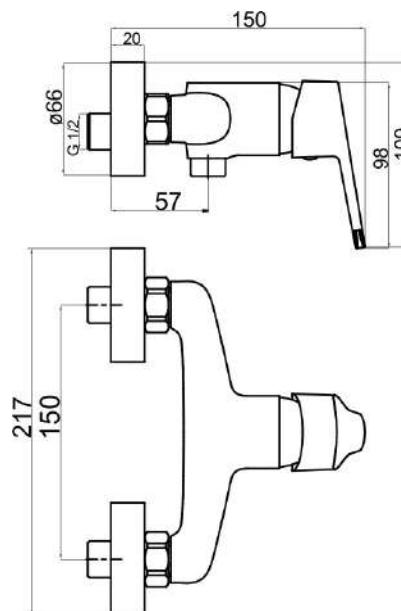

94461/1,0

Sprchová baterie bez příslušenství 150mm Titania IRIS New

EAN :8590309068693

Intrastat :84818011

Provedení : chrom

Cena : 759 Kč (bez DPH)

Hmotnost : 1,000 kg (brutto)

Kvalitní a odolná keramická kartuše 35 mm s prodlouženou zárukou 5 let. Prvotřídní chromové provedení. Sprchová nástěnná baterie se spodním vývodem s roztečí 150 mm.

Nazev	Hodnota	Jednotka
Příslušenství	bez sprchové soupravy	
Hloubka krabice	230	mm
Šířka krabice	120	mm
Výška krabice	100	mm
Provedení	chrom	
Výška výrobku	120	mm
Šířka výrobku	180	mm
Hloubka výrobku	130	mm
Typ ramene	pevné	
Připojovací matice	3/4"	
Záruka na těsnost kartuše	5	rok
Rozteč baterie	150	mm
Typ kartuše	35	mm
Materiál	mosaz	