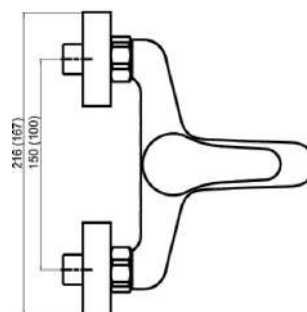

94424/1,0

Vanová baterie bez příslušenství 100 mm Titan IRIS New chrom

EAN :8590309068686

Intrastat :84818011

Provedení : chrom

Cena : 892 Kč (bez DPH)

Hmotnost : 1,300 kg (brutto)

Kvalitní a odolná keramická kartuše 35 mm s prodlouženou zárukou 5 let. Prvotřídní chromové provedení. Vanová nástěnná baterie s roztečí 100 mm a kovovým aretačním přepínačem.

Nazev	Hodnota	Jednotka
Příslušenství	bez sprchové soupravy	
Hloubka krabice	125	mm
Šířka krabice	173	mm
Výška krabice	130	mm
Provedení	chrom	
Výška výrobku	125	mm
Šířka výrobku	130	mm
Hloubka výrobku	140	mm
Typ ramene	pevné	
Připojovací matice	3/4"	
Záruka na těsnost kartuše	5	rok
Rozteč baterie	100	mm
Typ kartuše	35	mm
Materiál	mosaz	