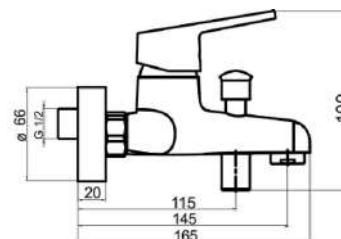

94424/1,0

Vanová baterie bez příslušenství 100 mm Titan IRIS New chrom

EAN :8590309068686

Intrastat :84818011

Provedení : chrom

Cena : 892 Kč (bez DPH)

Hmotnost : 1,300 kg (brutto)

Kvalitní a odolná keramická kartuše 35 mm s prodlouženou zárukou 5 let. Prvotřídní chromové provedení. Vanová nástěnná baterie s roztečí 100 mm a kovovým aretačním přepínačem.

Nazev	Hodnota	Jednotka
Příslušenství	bez sprchové soupravy	
Hloubka krabice	125	mm
Šířka krabice	173	mm
Výška krabice	130	mm
Provedení	chrom	
Výška výrobku	125	mm
Šířka výrobku	130	mm
Hloubka výrobku	140	mm
Typ ramene	pevné	
Připojovací matice	3/4"	
Záruka na těsnost kartuše	5	rok
Rozteč baterie	100	mm
Typ kartuše	35	mm
Materiál	mosaz	