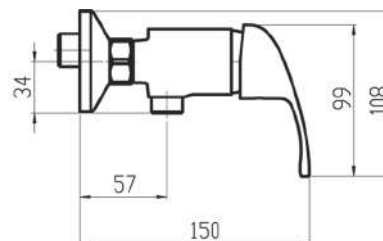

## 92061/1,0

Sprchová baterie bez příslušenství 150 mm Titania Iris chrom

EAN :8590309065463

Intrastat :84818011

Provedení : chrom

Cena : 702 Kč (bez DPH)

Hmotnost : 1,050 kg (brutto)

Kvalitní a odolná keramická kartuše 35 mm s prodlouženou zárukou 5 let. Prvotřídní chromové provedení. Sprchová nástěnná baterie se spodním vývodem s roztečí 150 mm.

Nazev	Hodnota	Jednotka
Příslušenství	bez sprchové soupravy	
Hloubka krabice	233	mm
Šířka krabice	120	mm
Výška krabice	98	mm
Provedení	chrom	
Výška výrobku	120	mm
Šířka výrobku	180	mm
Hloubka výrobku	100	mm
Připojovací matice	3/4"	
Záruka na těsnost kartuše	5	rok
Rozteč baterie	150	mm
Typ kartuše	35	mm
Materiál	mosaz	