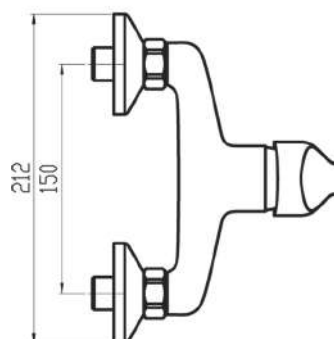

## 92061/1,0

Sprchová baterie bez příslušenství 150 mm Titania Iris chrom

EAN :8590309065463

Intrastat :84818011

Provedení : chrom

Cena : 702 Kč (bez DPH)

Hmotnost : 1,050 kg (brutto)

Kvalitní a odolná keramická kartuše 35 mm s prodlouženou zárukou 5 let. Prvotřídní chromové provedení. Sprchová nástěnná baterie se spodním vývodem s roztečí 150 mm.

Nazev	Hodnota	Jednotka
Příslušenství	bez sprchové soupravy	
Hloubka krabice	233	mm
Šířka krabice	120	mm
Výška krabice	98	mm
Provedení	chrom	
Výška výrobku	120	mm
Šířka výrobku	180	mm
Hloubka výrobku	100	mm
Připojovací matice	3/4"	
Záruka na těsnost kartuše	5	rok
Rozteč baterie	150	mm
Typ kartuše	35	mm
Materiál	mosaz	