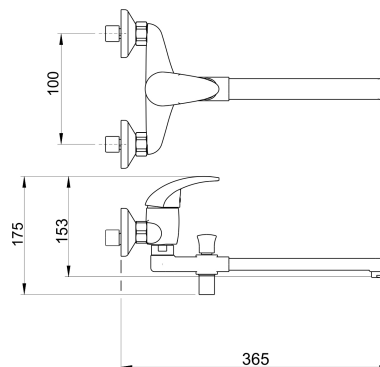

92033/1,0

Paneláková baterie bez sprchy 100 mm Titania Iris chrom

EAN :8590309038795

Intrastat :84818011

Provedení : chrom

Cena : 1 363 Kč (bez DPH)

Hmotnost : 1,551 kg (brutto)

Kvalitní a odolná keramická kartuše 35 mm s prodlouženou zárukou 5 let. Prvotřídní chromové provedení. Paneláková nástěnná vanová baterie s roztečí 100 mm a výtokovým ramínkem v délce až 320 mm.

Nazev	Hodnota	Jednotka
Záruka na těsnost kartuše	5	rok
Hloubka krabice	405	mm
Šířka krabice	152	mm
Výška krabice	73	mm
Typ kartuše	35	mm
Typ ramene	otočné	
Příslušenství	bez sprchové soupravy	
Rozteč baterie	100	mm
Výška výrobku	180	mm
Šířka výrobku	130	mm
Hloubka výrobku	350	mm
Připojovací matice	3/4"	
Materiál	mosaz	