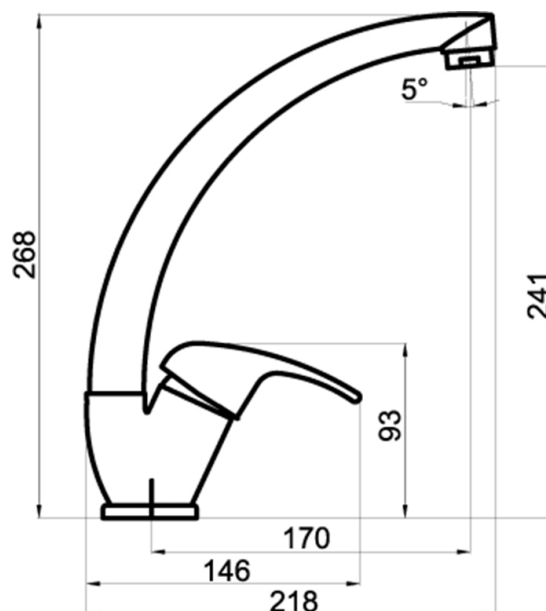

## 92014,0

Dřezová baterie Titania Iris chrom

EAN :8590309119227

Intrastat :84818011

Provedení : chrom

Cena : 1 115 Kč (bez DPH)

Hmotnost : 1,330 kg (brutto)

Kvalitní a odolná keramická kartuše 35 mm s prodlouženou zárukou 5 let. Prvotřídní chromové provedení. Stojánková dřezová baterie s otočným ramenem a délkou 220mm. Součástí baterie jsou přívodní hadičky.

Nazev	Hodnota	Jednotka
Výška výrobku	268	mm
Šířka výrobku	150	mm
Hloubka výrobku	225	mm
Hloubka krabice	405	mm
Výška krabice	73	mm
Šířka krabice	152	mm
Záruka na těsnost kartuše	5	rok
Typ kartuše	35	mm
Typ ramene	horní - otočné	
Materiál	mosaz	